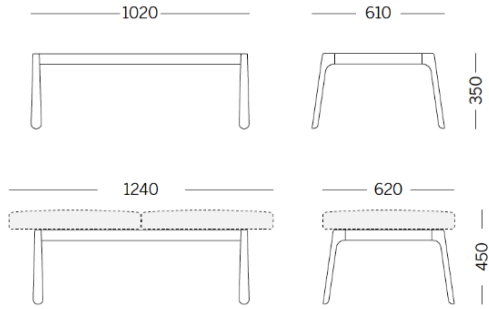

Drop

Storie collegate

Danone Office, Algiers, Algeria (2023)

2 units module - bench

Materiali e rivestimenti

Tapizados

Tela ME - Medley /
Gabriel
Colori disponibili: 15

Tela MF - Main Line Flax /
Camira
Colori disponibili: 10