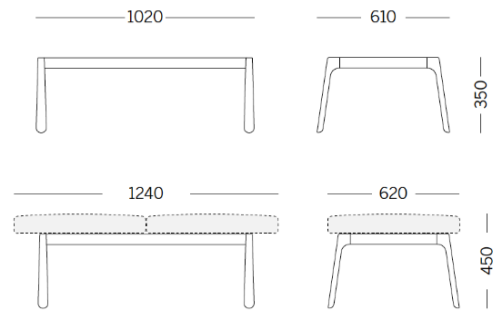

Drop

Storie collegate

Danone Office, Algiers, Algeria (2023)

2 units module - bench

Materiali e rivestimenti

Tapizados

Tela ME - Medley /
Gabriel
Colori disponibili: 15

Tela MF - Main Line Flax /
Camira
Colori disponibili: 10

Tela MW - Main Line
Twist / Camira
Colori disponibili: 7

Tela CH - Chili / Gabriel
Colori disponibili: 10

Tela RG - Regent /
Camira
Colori disponibili: 10

Tela SY - Sinergy /
Camira
Colori disponibili: 10