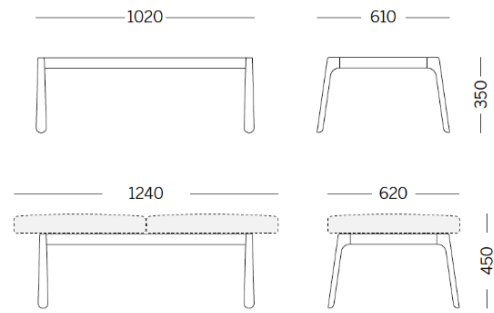

Drop

Storie collegate

Danone Office, Algiers, Algeria (2023)

2 units module - bench

Materiali e rivestimenti

Tapizados

Tela ME - Medley / Gabriel
Colori disponibili: 15

Tela MF - Main Line Flax / Camira
Colori disponibili: 10

Tela MW - Main Line Twist / Camira
Colori disponibili: 7

Tela CH - Chili / Gabriel
Colori disponibili: 10

Tela RG - Regent / Camira
Colori disponibili: 10

Tela SY - Sinergy / Camira
Colori disponibili: 10