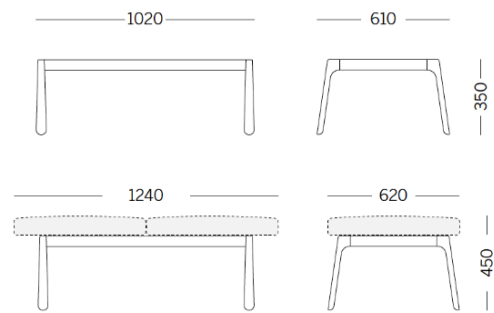

Drop

Storie collegate

Danone Office, Algiers, Algeria (2023)

2 units module - sofa

Materiali e rivestimenti

Tapizados

Tela ME - Medley /
Gabriel
Colori disponibili: 15

Tela MF - Main Line Flax
/ Camira
Colori disponibili: 10

Tela MW - Main Line
Twist / Camira
Colori disponibili: 7

Tela CH - Chili / Gabriel
Colori disponibili: 10

Tela SY - Sinergy /
Camira
Colori disponibili: 10

Tela CS - Crisp / Gabriel
Colori disponibili: 10