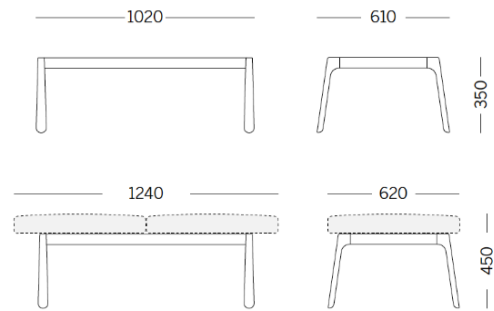

Drop

Storie collegate

Danone Office, Algiers, Algeria (2023)

2 units module - sofa

Materiali e rivestimenti

Tapizados

Tela ME - Medley /
Gabriel
Colori disponibili: 15

Tela MF - Main Line Flax /
Camira
Colori disponibili: 10