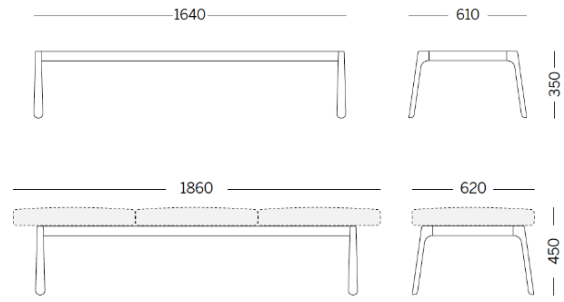

Drop

Storie collegate

Danone Office, Algiers, Algeria (2023)

3 units module - bench with backrests

Materiali e rivestimenti

Tapizados

Tela ME - Medley /
Gabriel
Colori disponibili: 15

Tela MF - Main Line Flax
/ Camira
Colori disponibili: 10

Tela MW - Main Line
Twist / Camira
Colori disponibili: 7

Tela CH - Chili / Gabriel
Colori disponibili: 10

Tela SY - Sinergy /
Camira
Colori disponibili: 10

Tela CS - Crisp / Gabriel
Colori disponibili: 10

Tela FD - Fiord 2 /
Kvadrat
Colori disponibili: 7

Tela S1 - Steelcut 3 /
Kvadrat
Colori disponibili: 13

Tela SE - Steelcut Trio 3
/ Kvadrat
Colori disponibili: 15

Tela S4 - Steelcut
Quartet / Kvadrat
Colori disponibili: 5