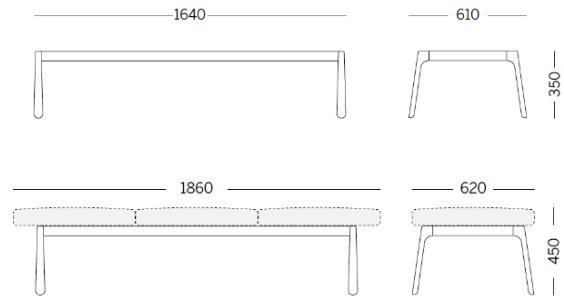

Drop

Storie collegate

Danone Office, Algiers, Algeria (2023)

3 units module - bench with backrests

Materiali e rivestimenti

Tapizados

Tela ME - Medley / Gabriel
Colori disponibili: 15

Tela MF - Main Line Flax / Camira
Colori disponibili: 10

Tela MW - Main Line Twist / Camira
Colori disponibili: 7

Tela CH - Chili / Gabriel
Colori disponibili: 10

Tela SY - Sinergy / Camira
Colori disponibili: 10

Tela CS - Crisp / Gabriel
Colori disponibili: 10

Tela FD - Fiord 2 / Kvadrat
Colori disponibili: 7

Tela S1 - Steelcut 3 / Kvadrat
Colori disponibili: 13

Tela SE - Steelcut Trio 3 / Kvadrat
Colori disponibili: 15

Tela S4 - Steelcut Quartet / Kvadrat
Colori disponibili: 5