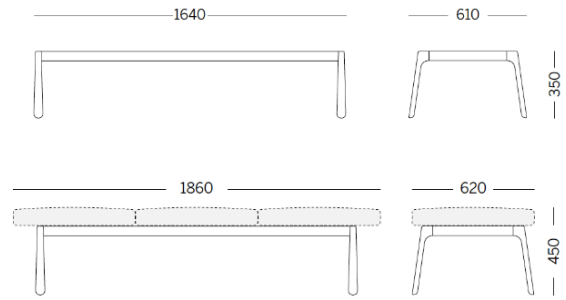

Drop

Storie collegate

Danone Office, Algiers, Algeria (2023)

3 units module - bench with backrests

Materiali e rivestimenti

Tapizados

Tela ME - Medley /
Gabriel
Colori disponibili: 15

Tela MF - Main Line Flax /
Camira
Colori disponibili: 10

Tela MW - Main Line
Twist / Camira
Colori disponibili: 7

Tela CH - Chili / Gabriel
Colori disponibili: 10

Tela RG - Regent /
Camira
Colori disponibili: 10

Tela SY - Sinergy /
Camira
Colori disponibili: 10