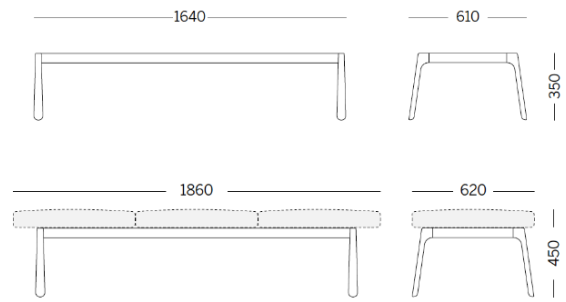

Drop

Storie collegate

Danone Office, Algiers, Algeria (2023)

3 units module - seats and table top

Materiali e rivestimenti

Tapizados

Tela ME - Medley /
Gabriel
Colori disponibili: 15

Tela MF - Main Line Flax
/ Camira
Colori disponibili: 10

Tela MW - Main Line
Twist / Camira
Colori disponibili: 7

Tela CH - Chili / Gabriel
Colori disponibili: 10

Tela SY - Sinergy /
Camira
Colori disponibili: 10

Tela CS - Crisp / Gabriel
Colori disponibili: 10