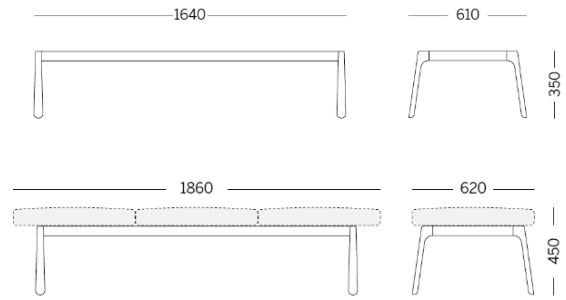

Drop

Storie collegate

Danone Office, Algiers, Algeria (2023)

3 units module - seats and table top

Materiali e rivestimenti

Tapizados

Tela ME - Medley /
Gabriel
Colori disponibili: 15

Tela MF - Main Line Flax
/ Camira
Colori disponibili: 10

Tela MW - Main Line
Twist / Camira
Colori disponibili: 7

Tela CH - Chili / Gabriel
Colori disponibili: 10

Tela RG - Regent /
Camira
Colori disponibili: 10

Tela SY - Sinergy /
Camira
Colori disponibili: 10