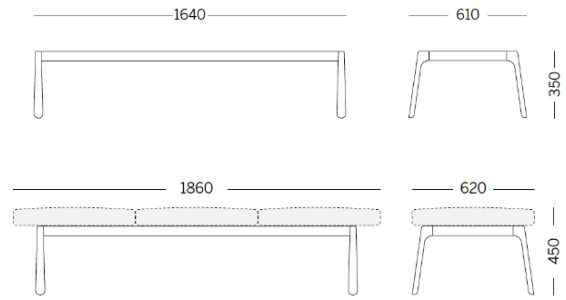

Drop

Storie collegate

Danone Office, Algiers, Algeria (2023)

3 units module - seats and table top

Materiali e rivestimenti

Tapizados

Tela ME - Medley / Gabriel
Colori disponibili: 15

Tela MF - Main Line Flax / Camira
Colori disponibili: 10

Tela MW - Main Line Twist / Camira
Colori disponibili: 7

Tela CH - Chili / Gabriel
Colori disponibili: 10

Tela SY - Sinergy / Camira
Colori disponibili: 10

Tela CS - Crisp / Gabriel
Colori disponibili: 10

Tela FD - Fiord 2 / Kvadrat
Colori disponibili: 7

Tela S1 - Steelcut 3 / Kvadrat
Colori disponibili: 13

Tela SE - Steelcut Trio 3 / Kvadrat
Colori disponibili: 15

Tela S4 - Steelcut Quartet / Kvadrat
Colori disponibili: 5