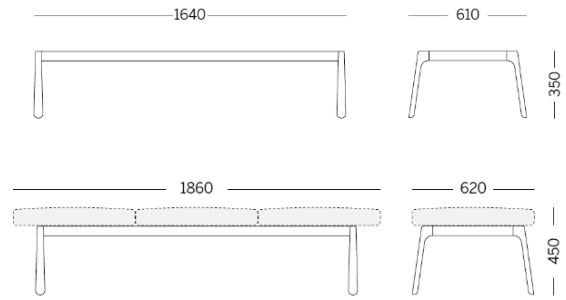

Drop

Storie collegate

Danone Office, Algiers, Algeria (2023)

3 units module - seats and table top

Materiali e rivestimenti

Tapizados

Tela ME - Medley /
Gabriel
Colori disponibili: 15

Tela MF - Main Line Flax /
Camira
Colori disponibili: 10

Tela MW - Main Line
Twist / Camira
Colori disponibili: 7

Tela CH - Chili / Gabriel
Colori disponibili: 10

Tela RG - Regent /
Camira
Colori disponibili: 10

Tela SY - Sinergy /
Camira
Colori disponibili: 10