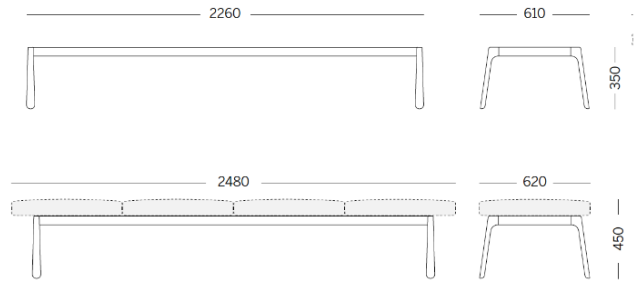

Drop

Storie collegate

Danone Office, Algiers, Algeria (2023)

4 units module - seats with table tops

Materiali e rivestimenti

Tapizados

Tela ME - Medley / Gabriel
Colori disponibili: 15

Tela MF - Main Line Flax / Camira
Colori disponibili: 10

Tela MW - Main Line Twist / Camira
Colori disponibili: 7

Tela CH - Chili / Gabriel
Colori disponibili: 10

Tela SY - Sinergy / Camira
Colori disponibili: 10

Tela CS - Crisp / Gabriel
Colori disponibili: 10

Tela FD - Fiord 2 / Kvadrat
Colori disponibili: 7

Tela S1 - Steelcut 3 / Kvadrat
Colori disponibili: 13

Tela SE - Steelcut Trio 3 / Kvadrat
Colori disponibili: 15

Tela S4 - Steelcut Quartet / Kvadrat
Colori disponibili: 5