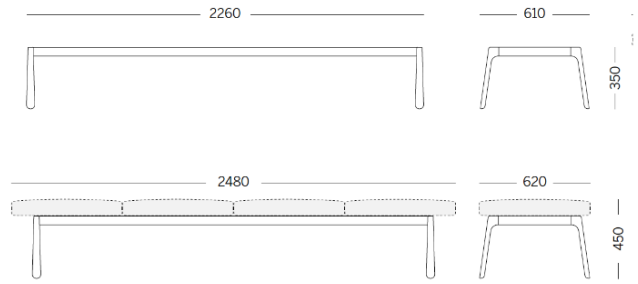

Drop

Storie collegate

Danone Office, Algiers, Algeria (2023)

4 units module - seats with table tops

Materiali e rivestimenti

Tapizados

Tela ME - Medley / Gabriel
Colori disponibili: 15

Tela MF - Main Line Flax / Camira
Colori disponibili: 10

Tela MW - Main Line Twist / Camira
Colori disponibili: 7

Tela CH - Chili / Gabriel
Colori disponibili: 10

Tela RG - Regent / Camira
Colori disponibili: 10

Tela SY - Sinergy / Camira
Colori disponibili: 10