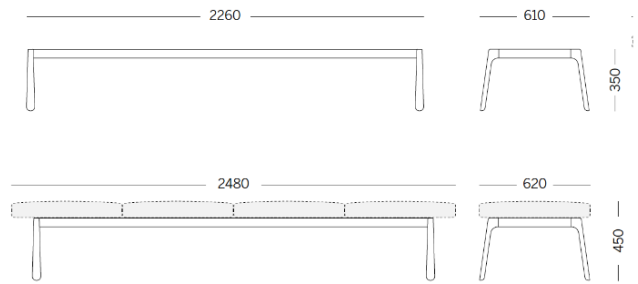

Drop

Storie collegate

Danone Office, Algiers, Algeria (2023)

4 units module - seats with table tops

Materiali e rivestimenti

Tapizados

Tela ME - Medley /
Gabriel
Colori disponibili: 15

Tela MF - Main Line Flax
/ Camira
Colori disponibili: 10

Tela MW - Main Line
Twist / Camira
Colori disponibili: 7

Tela CH - Chili / Gabriel
Colori disponibili: 10

Tela SY - Sinergy /
Camira
Colori disponibili: 10

Tela CS - Crisp / Gabriel
Colori disponibili: 10

Tela FD - Fiord 2 /
Kvadrat
Colori disponibili: 7

Tela S1 - Steelcut 3 /
Kvadrat
Colori disponibili: 13

Tela SE - Steelcut Trio 3
/ Kvadrat
Colori disponibili: 15

Tela S4 - Steelcut
Quartet / Kvadrat
Colori disponibili: 5