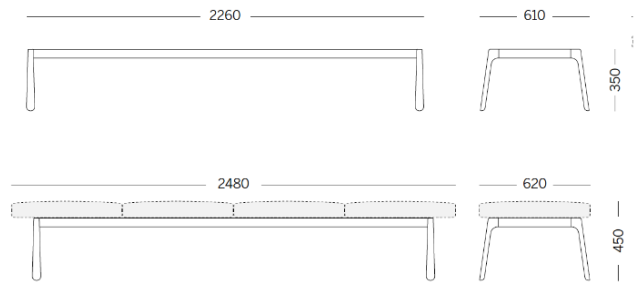

Drop

Storie collegate

Danone Office, Algiers, Algeria (2023)

4 units module - seats with table tops

Materiali e rivestimenti

Tapizados

Tela ME - Medley /
Gabriel
Colori disponibili: 15

Tela MF - Main Line Flax /
Camira
Colori disponibili: 10

Tela MW - Main Line
Twist / Camira
Colori disponibili: 7

Tela CH - Chili / Gabriel
Colori disponibili: 10

Tela RG - Regent /
Camira
Colori disponibili: 10

Tela SY - Sinergy /
Camira
Colori disponibili: 10