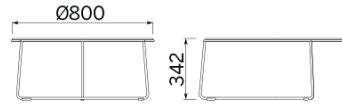

## Fil

Los volúmenes vacíos llenan el espacio. Fil de Dorigo Design luce uniones impalpables de líneas en una colección de mesas en cuatro variantes, distintas por forma y altura. Un complemento decorativo que se integra a la perfección en entornos de estilos diferentes, por uso estético y funcional.

## Modelli

H 350 top Ø  
800 mm

H 500 top Ø  
600 mm