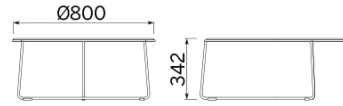

## Fil

Los volúmenes vacíos llenan el espacio. Fil de Dorigo Design luce uniones impalpables de líneas en una colección de mesas en cuatro variantes, distintas por forma y altura. Un complemento decorativo que se integra a la perfección en entornos de estilos diferentes, por uso estético y funcional.

## Modelli

H 350 top Ø  
800 mm

H 500 top Ø  
600 mm