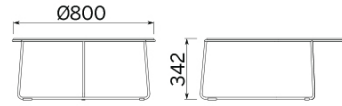

Fil

Los volúmenes vacíos llenan el espacio. Fil de Dorigo Design luce uniones impalpables de líneas en una colección de mesas en cuatro variantes, distintas por forma y altura. Un complemento decorativo que se integra a la perfección en entornos de estilos diferentes, por uso estético y funcional.

Storie collegate

Salone Internazionale del Mobile di Milano 2018, Milano, Italia (2018)
Your Workspace Showroom, Clerkenwell, Reino Unido (2023)

Modelli

H 350 top Ø
800 mm

H 500 top Ø
600 mm