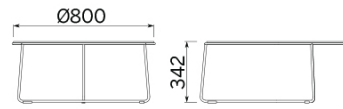

## Fil

Los volúmenes vacíos llenan el espacio. Fil de Dorigo Design luce uniones impalpables de líneas en una colección de mesas en cuatro variantes, distintas por forma y altura. Un complemento decorativo que se integra a la perfección en entornos de estilos diferentes, por uso estético y funcional.

## Modelli

H 350 top Ø  
800 mm

H 500 top Ø  
600 mm