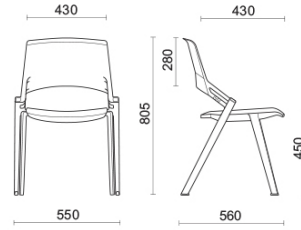

Silla apilable de 4 patas