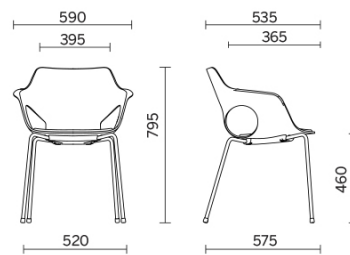

## Hug

Hug es la silla monocasco de plástico, innovadora y multifuncional, completamente personalizable que otorga una máxima libertad de composición. Disponible con base de patín, de cuatro patas o trípode, en distintos acabados. Hug ofrece una amplia gama cromática de tendencia, para decorar con estilo los espacios comunitarios, de encuentro y espera en los ambientes más variados. Particularmente refinada la versión con carcasa de madera, que ofrece un diseño de estilo natural.

## Modelli

Base patin

Bastidor de 4 patas