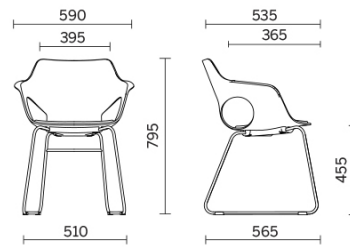

## Hug

Hug es la silla monocasco de plástico, innovadora y multifuncional, completamente personalizable que otorga una máxima libertad de composición. Disponible con base de patín, de cuatro patas o trípode, en distintos acabados. Hug ofrece una amplia gama cromática de tendencia, para decorar con estilo los espacios comunitarios, de encuentro y espera en los ambientes más variados. Particularmente refinada la versión con carcasa de madera, que ofrece un diseño de estilo natural.

## Modelli

Base patin

Bastidor de 4 patas