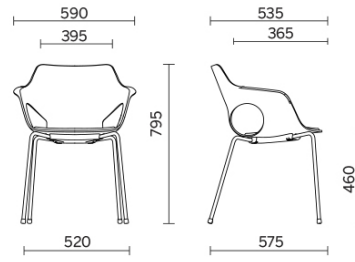

## Hug

Hug es la silla monocasco de plástico, innovadora y multifuncional, completamente personalizable que otorga una máxima libertad de composición. Disponible con base de patín, de cuatro patas o trípode, en distintos acabados. Hug ofrece una amplia gama cromática de tendencia, para decorar con estilo los espacios comunitarios, de encuentro y espera en los ambientes más variados. Particularmente refinada la versión con carcasa de madera, que ofrece un diseño de estilo natural.

## Bastidor de 4 patas