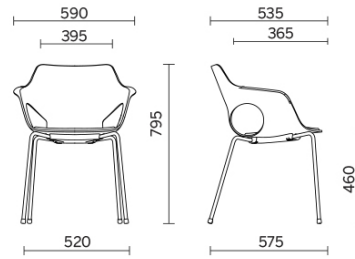

Bastidor de 4 patas