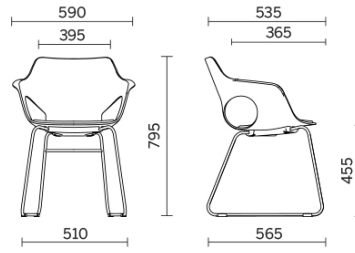

## Hug

Hug es la silla monocasco de plástico, innovadora y multifuncional, completamente personalizable que otorga una máxima libertad de composición. Disponible con base de patín, de cuatro patas o trípode, en distintos acabados. Hug ofrece una amplia gama cromática de tendencia, para decorar con estilo los espacios comunitarios, de encuentro y espera en los ambientes más variados. Particularmente refinada la versión con carcasa de madera, que ofrece un diseño de estilo natural.

## Base patín