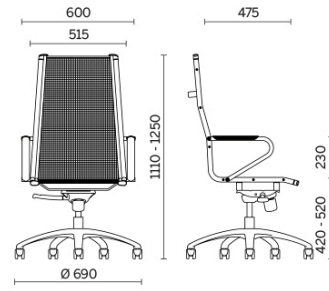

Ice

Ejecutivo

Materiali e rivestimenti

Tapizado

Tela de red RP - Net
Medium / Serge Ferrari
Colori disponibili: 1

Questo prodotto è garantito 5 anni. Sitland si riserva di apportare modifiche e/o migliorie di carattere tecnico ed estetico ai propri modelli e prodotti in qualsiasi momento e senza preavviso. Le foto e i colori visualizzati sono puramente indicativi e possono variare rispetto alla realtà. Per maggiori informazioni si prega di contattare il nostro Servizio Clienti service@sitland.com