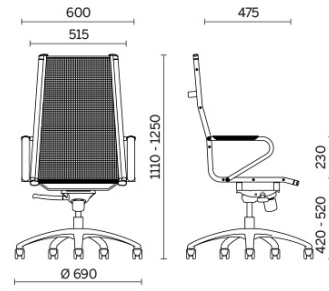

Ice

Ejecutivo

Materiali e rivestimenti

Tapizado

Tela de red RP - Net
Medium / Serge Ferrari
Colori disponibili: 1

Questo prodotto è garantito 5 anni. Sitland Spa si riserva di apportare modifiche e/o migliorie di carattere tecnico ed estetico ai propri modelli e prodotti in qualsiasi momento e senza preavviso. Le foto e i colori visualizzati sono puramente indicativi e possono variare rispetto alla realtà. Per maggiori informazioni si prega di contattare il nostro Servizio Clienti service@sitland.com