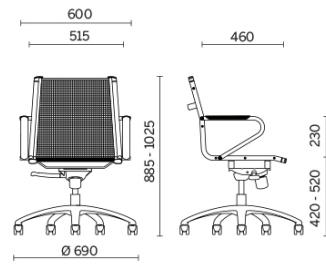

Ice

Manager

Materiali e rivestimenti

Tapizado

Tela de red RP - Net
Medium / Serge Ferrari
Colori disponibili: 1

Questo prodotto è garantito 5 anni. Sitland Spa si riserva di apportare modifiche e/o migliorie di carattere tecnico ed estetico ai propri modelli e prodotti in qualsiasi momento e senza preavviso. Le foto e i colori visualizzati sono puramente indicativi e possono variare rispetto alla realtà. Per maggiori informazioni si prega di contattare il nostro Servizio Clienti service@sitland.com