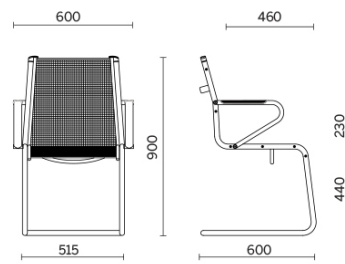

Ice

Silla confidente base patín

Materiali e rivestimenti

Tapizado

Tela de red RP - Net
Medium / Serge Ferrari
Colori disponibili: 1

Questo prodotto è garantito 5 anni. Sitland Spa si riserva di apportare modifiche e/o migliorie di carattere tecnico ed estetico ai propri modelli e prodotti in qualsiasi momento e senza preavviso. Le foto e i colori visualizzati sono puramente indicativi e possono variare rispetto alla realtà. Per maggiori informazioni si prega di contattare il nostro Servizio Clienti service@sitland.com