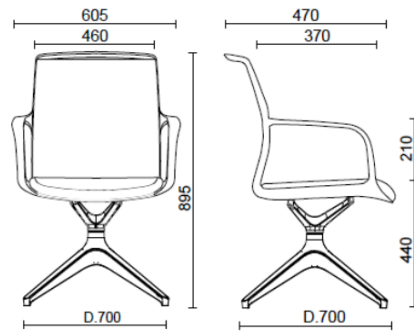

Join

Join, Silla de reuniones, base de 4 radios blanca

Materiali e rivestimenti

Respaldo en malla

Tela de red TT
Colori disponibili: 1

Tela de red RF - Polo /
FiDiVi Service
Colori disponibili: 5

Tela de red RR - Runner
/ Gabriel
Colori disponibili: 10