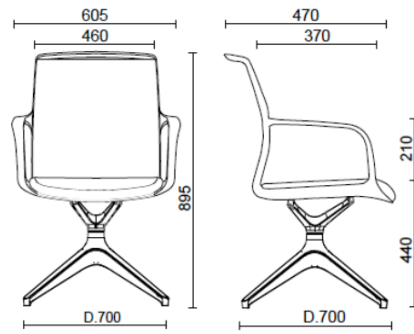

Join

Join, Silla de reuniones, base de 4 radios blanca

Materiali e rivestimenti

Respaldo en malla

Tela de red TT
Colori disponibili: 1

Tela de red RF - Polo /
FiDiVi Service
Colori disponibili: 5

Tela de red RR - Runner
/ Gabriel
Colori disponibili: 10