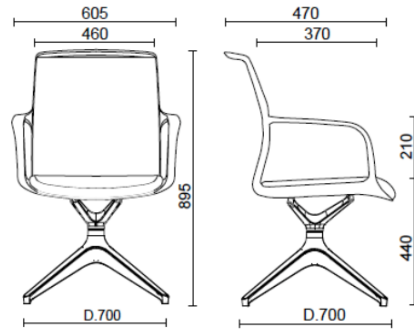

Join

Join, Silla de reuniones, base de 4 radios blanca

Materiali e rivestimenti

Respaldo en malla

Tela de red TT
Colori disponibili: 1

Tela de red RF - Polo /
FiDiVi Service
Colori disponibili: 5

Tela de red RR - Runner
/ Gabriel
Colori disponibili: 10