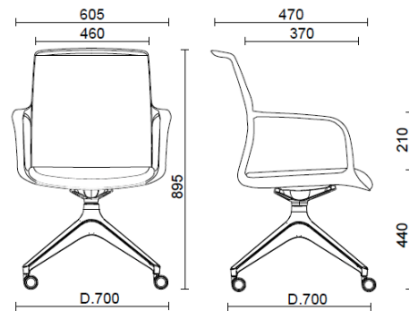

Join, Silla de reuniones, base de 4 radios negra