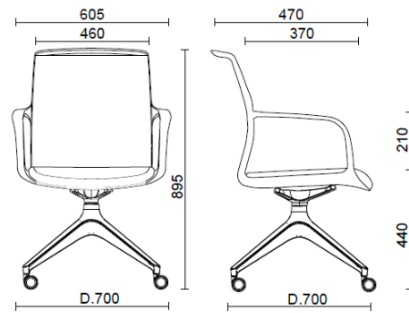

Join

Join, Silla de reuniones, base de 4 radios negra

Materiali e rivestimenti

Respaldo en malla

Tela de red TT
Colori disponibili: 1

Tela de red RF - Polo /
FiDiVi Service
Colori disponibili: 5

Tela de red RR - Runner
/ Gabriel
Colori disponibili: 10