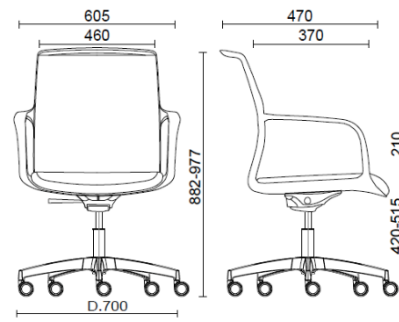

Join

Join, Silla de reuniones, base de 5 radios negra

Materiali e rivestimenti

Respaldo en malla

Tela de red TT
Colori disponibili: 1

Tela de red RF - Polo /
FiDiVi Service
Colori disponibili: 5

Tela de red RR - Runner
/ Gabriel
Colori disponibili: 10