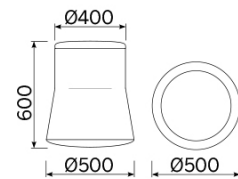

Modelli

H 500 con
ruedas

H 600 con
ruedas

H 500 3D

H 600 3D