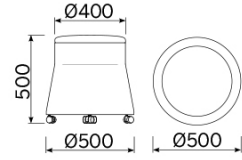

Modelli

H 500 con
ruedas