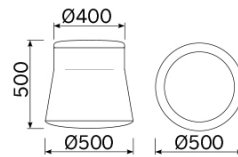

Modelli

H 500 con
ruedas

H 600 con
ruedas

H 500 3D

H 600 3D