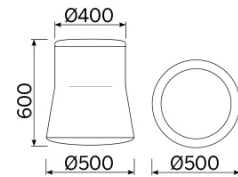

Modelli

H 500 con
ruedas

H 600 con
ruedas

H 500 3D

H 600 3D