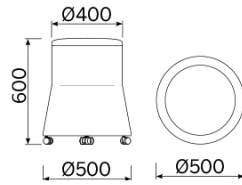

H 600 con
ruedas