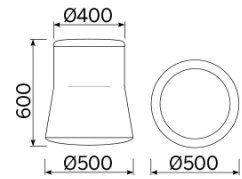

Modelli

H 500 con
ruedas

H 600 con
ruedas

H 500 3D

H 600 3D