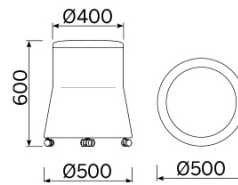

H 600 con
ruedas