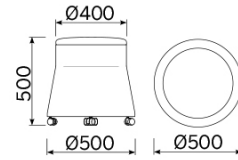

Modelli

H 500 con
ruedas