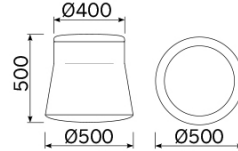

Modelli

H 500 con
ruedas

H 600 con
ruedas

H 500 3D

H 600 3D