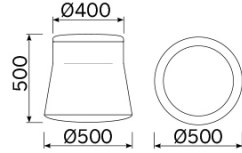

Modelli

H 500 con
ruedas

H 600 con
ruedas

H 500 3D

H 600 3D