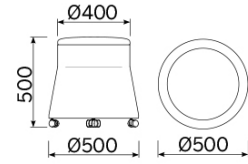

H 500 con ruedas