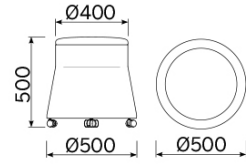

H 500 con ruedas