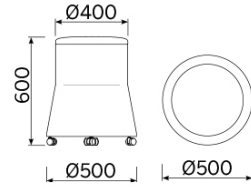

H 600 con ruedas