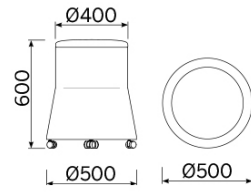

H 600 con ruedas