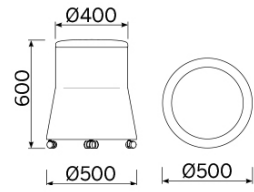

H 600 con ruedas