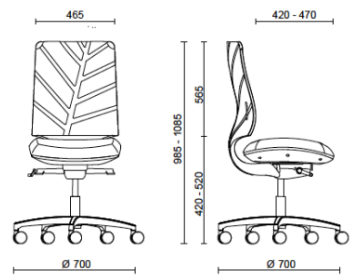

Leaf Silla para operative