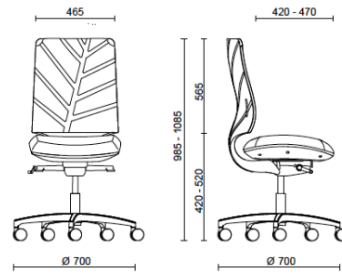

Leaf Silla para operative