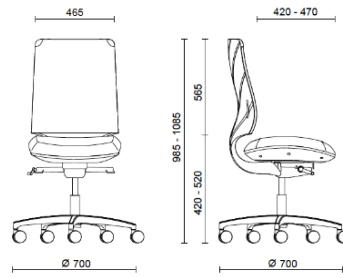

Leaf Air Silla para operative