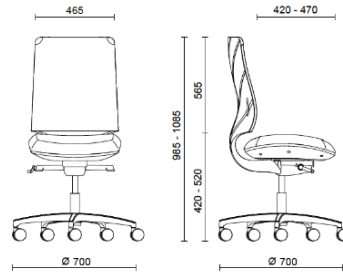

Leaf Air Silla para operative