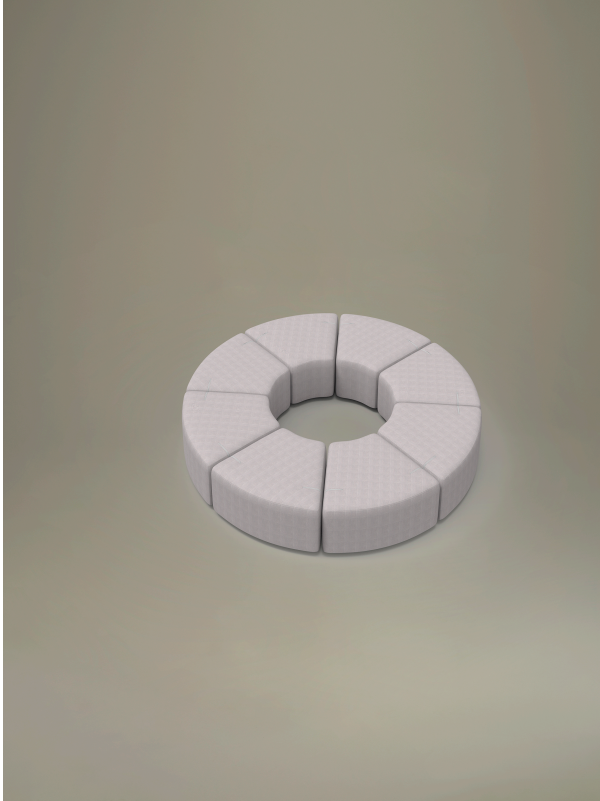

## Lido

## Big circle

Ø 325 X 41 H

Tela HE - Hero 2 / Kvadrat  
Colori disponibili: 6

Tela FD - Fiord 2 / Kvadrat  
Colori disponibili: 7

Tela S1 - Steelcut 3 / Kvadrat  
Colori disponibili: 13

Tela CH - Chili / Gabriel  
Colori disponibili: 10