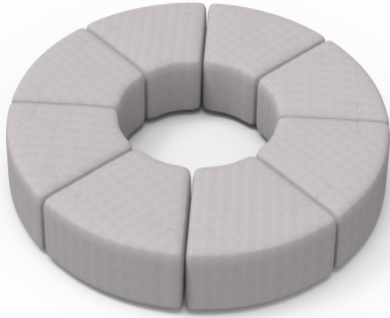

# Lido

## Big circle

**Ø 325 X 41 H**