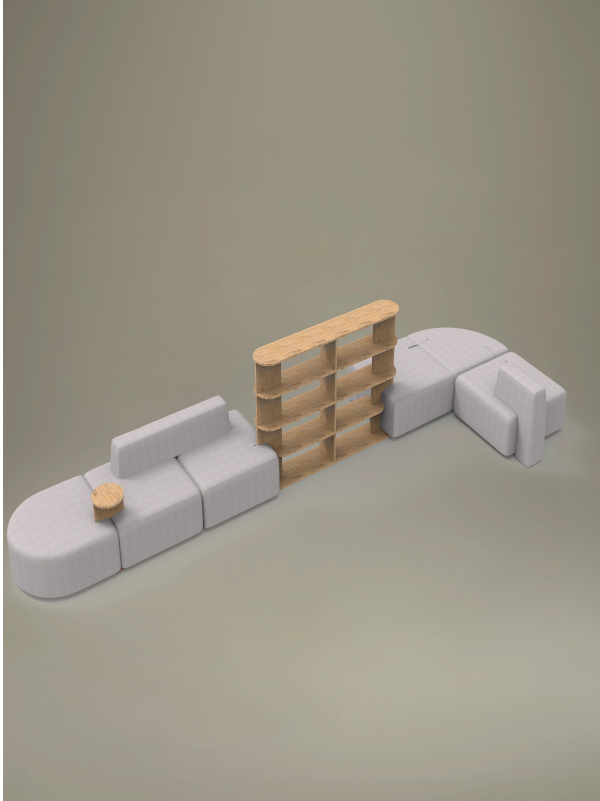

Lido

Storie collegate

Recom Power Systems, Mareno di Piave (TV), Italia (2025)

Island 3

Cm 608 X 245 X 116 H

Materiali e rivestimenti

Tapizados

Tela ME - Medley / Gabriel
Colori disponibili: 15

Tela ST - Step / Gabriel
Colori disponibili: 10

Tela MF - Main Line Flax / Camira
Colori disponibili: 10

Tela MW - Main Line Twist / Camira
Colori disponibili: 7

Tela SY - Sinergy / Camira
Colori disponibili: 10

Tela WI - Wilson / Vescom
Colori disponibili: 10

Tela FT - Foster / Vescom
Colori disponibili: 7

Tela RM - Remix 3 / Kvadrat
Colori disponibili: 10

Tela HE - Hero 2 / Kvadrat
Colori disponibili: 6

Tela FD - Fiord 2 / Kvadrat
Colori disponibili: 7

Tela S1 - Steelcut 3 / Kvadrat
Colori disponibili: 13

Tela CH - Chili / Gabriel
Colori disponibili: 10

Tejido recubierto SC - Secret / Flukso
Colori disponibili: 10

Questo prodotto è garantito 5 anni. Sitland si riserva di apportare modifiche e/o migliorie di carattere tecnico ed estetico ai propri modelli e prodotti in qualsiasi momento e senza preavviso. Le foto e i colori visualizzati sono puramente indicativi e possono variare rispetto alla realtà. Per maggiori informazioni si prega di contattare il nostro Servizio Clienti service@sitland.com