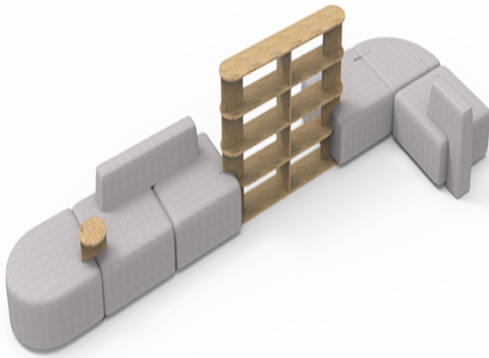

Lido

Island 3

Cm 608 X 245 X 116 H

Materiali e rivestimenti

Tapizados

Tela ME - Medley / Gabriel
Colori disponibili: 15

Tela ST - Step / Gabriel
Colori disponibili: 10

Tela MF - Main Line Flax / Camira
Colori disponibili: 10

Tela MW - Main Line Twist / Camira
Colori disponibili: 7

Tela SY - Sinergy / Camira
Colori disponibili: 10

Tela WI - Wilson / Vescom
Colori disponibili: 10

Tela FT - Foster / Vescom
Colori disponibili: 7

Tela RM - Remix 3 / Kvadrat
Colori disponibili: 10

Tela HE - Hero 2 / Kvadrat
Colori disponibili: 6

Tela FD - Fiord 2 / Kvadrat
Colori disponibili: 7

Tela S1 - Steelcut 3 / Kvadrat
Colori disponibili: 13