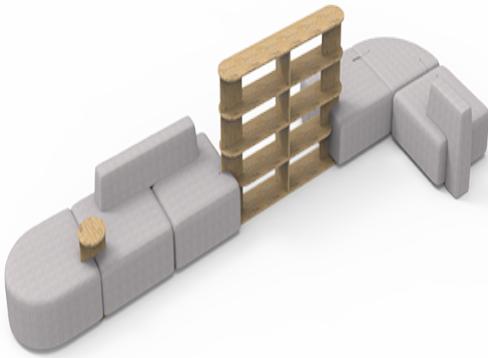

Lido

Island 3

Cm 608 X 245 X 116 H

Materiali e rivestimenti

Tapizados

Tela ME - Medley / Gabriel
Colori disponibili: 15

Tela ST - Step / Gabriel
Colori disponibili: 10

Tela MF - Main Line Flax / Camira
Colori disponibili: 10

Tela MW - Main Line Twist / Camira
Colori disponibili: 7

Tela SY - Sinergy / Camira
Colori disponibili: 10

Tela WI - Wilson / Vescom
Colori disponibili: 10

Tela FT - Foster / Vescom
Colori disponibili: 7

Tela RM - Remix 3 / Kvadrat
Colori disponibili: 10

Tela HE - Hero 2 / Kvadrat
Colori disponibili: 6

Tela FD - Fiord 2 / Kvadrat
Colori disponibili: 7

Tela S1 - Steelcut 3 / Kvadrat
Colori disponibili: 13