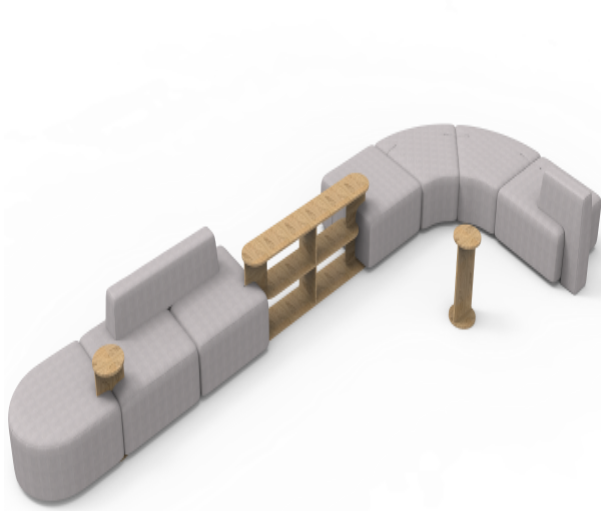

## Lido

## Island 4

**Cm 608 X 208 X 71 H**