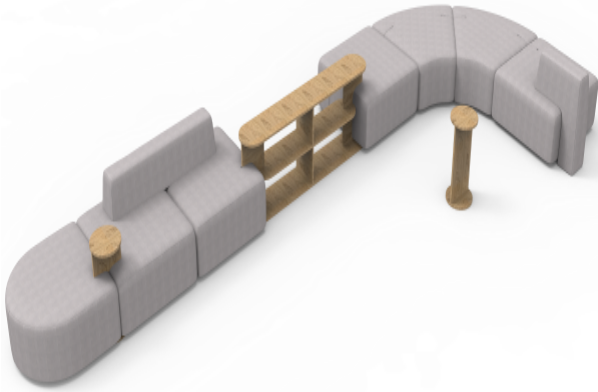

Lido

Island 4

Cm 608 X 208 X 71 H

Materiali e rivestimenti

Tapizados

Tela ME - Medley / Gabriel
Colori disponibili: 15

Tela ST - Step / Gabriel
Colori disponibili: 10

Tela MF - Main Line Flax / Camira
Colori disponibili: 10

Tela MW - Main Line Twist / Camira
Colori disponibili: 7

Tela SY - Sinergy / Camira
Colori disponibili: 10

Tela WI - Wilson / Vescom
Colori disponibili: 10

Tela FT - Foster / Vescom
Colori disponibili: 7

Tela RM - Remix 3 / Kvadrat
Colori disponibili: 10

Tela HE - Hero 2 / Kvadrat
Colori disponibili: 6

Tela FD - Fiord 2 / Kvadrat
Colori disponibili: 7

Tela S1 - Steelcut 3 / Kvadrat
Colori disponibili: 13