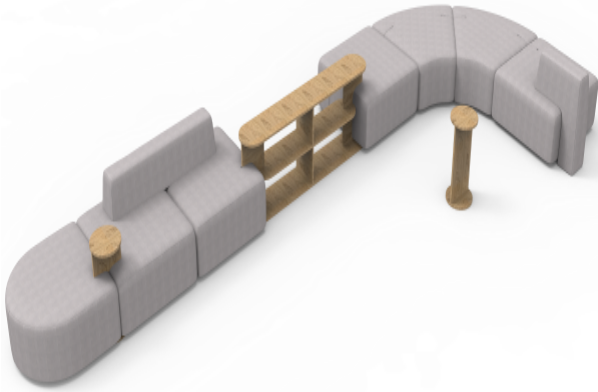

Lido

Island 4

Cm 608 X 208 X 71 H

Materiali e rivestimenti

Tapizados

Tela ME - Medley /
Gabriel
Colori disponibili: 15

Tela ST - Step / Gabriel
Colori disponibili: 10

Tela MF - Main Line Flax
/ Camira
Colori disponibili: 10

Tela MW - Main Line
Twist / Camira
Colori disponibili: 7

Tela SY - Sinergy /
Camira
Colori disponibili: 10

Tela WI - Wilson /
Vescom
Colori disponibili: 10

Tela FT - Foster /
Vescom
Colori disponibili: 7

Tela RM - Remix 3 /
Kvadrat
Colori disponibili: 10

Tela HE - Hero 2 /
Kvadrat
Colori disponibili: 6

Tela FD - Fiord 2 /
Kvadrat
Colori disponibili: 7

Tela S1 - Steelcut 3 /
Kvadrat
Colori disponibili: 13