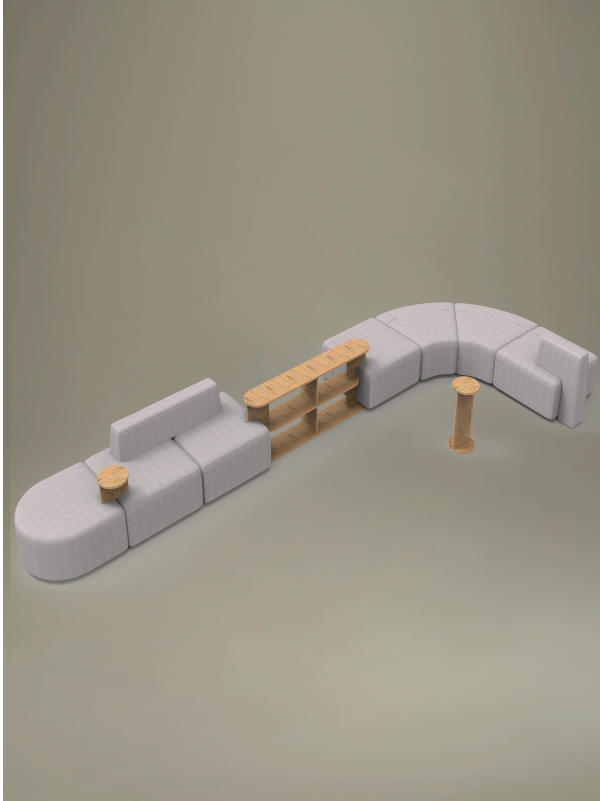

Lido

Storie collegate

Recom Power Systems, Mareno di Piave (TV), Italia (2025)

Island 4

Cm 608 X 208 X 71 H

Materiali e rivestimenti

Tapizados

Tela ME - Medley /
Gabriel
Colori disponibili: 15

Tela ST - Step / Gabriel
Colori disponibili: 10

Tela MF - Main Line Flax /
Camira
Colori disponibili: 10

Tela MW - Main Line
Twist / Camira
Colori disponibili: 7

Tela SY - Sinergy /
Camira
Colori disponibili: 10

Tela S1 - Steelcut 3 /
Kvadrat
Colori disponibili: 13

Tela CH - Chili / Gabriel
Colori disponibili: 10

Tejido recubierto SC -
Secret / Flukso
Colori disponibili: 10

Questo prodotto è garantito 5 anni. Sitland si riserva di apportare modifiche e/o migliorie di carattere tecnico ed estetico ai propri modelli e prodotti in qualsiasi momento e senza preavviso. Le foto e i colori visualizzati sono puramente indicativi e possono variare rispetto alla realtà. Per maggiori informazioni si prega di contattare il nostro Servizio Clienti service@sitland.com