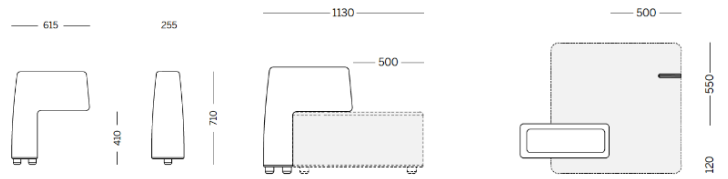

Lido

Storie collegate

Recom Power Systems, Marenò di Piave (TV), Italia (2025)

Pouf with armrest

Materiali e rivestimenti

Tapizados

Tela ME - Medley /
Gabriel
Colori disponibili: 15

Tela ST - Step / Gabriel
Colori disponibili: 10