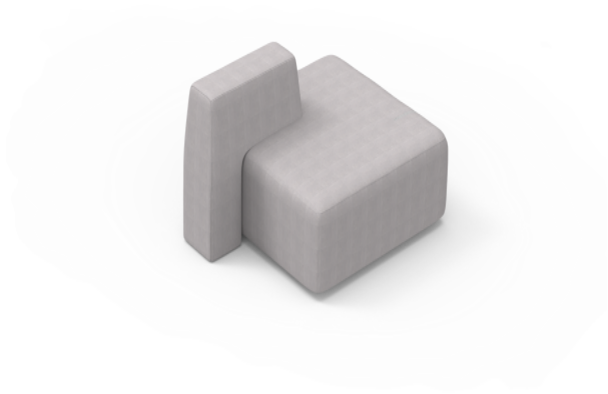

Lido

Pouf with armrest

Materiali e rivestimenti

Tapizados

Tela ME - Medley / Gabriel
Colori disponibili: 15

Tela ST - Step / Gabriel
Colori disponibili: 10

Tela MF - Main Line Flax / Camira
Colori disponibili: 10

Tela MW - Main Line Twist / Camira
Colori disponibili: 7

Tela SY - Sinergy / Camira
Colori disponibili: 10

Tela WI - Wilson / Vescom
Colori disponibili: 10

Tela FT - Foster / Vescom
Colori disponibili: 7

Tela RM - Remix 3 / Kvadrat
Colori disponibili: 10

Tela HE - Hero 2 / Kvadrat
Colori disponibili: 6

Tela FD - Fiord 2 / Kvadrat
Colori disponibili: 7

Tela S1 - Steelcut 3 / Kvadrat
Colori disponibili: 13