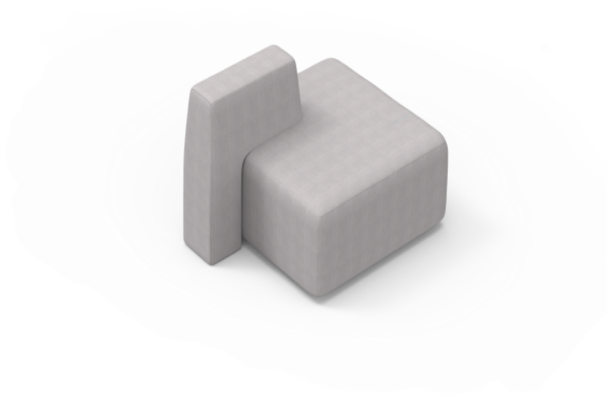

Lido

Pouf with armrest

Materiali e rivestimenti

Tapizados

Tela ME - Medley / Gabriel
Colori disponibili: 15

Tela ST - Step / Gabriel
Colori disponibili: 10

Tela MF - Main Line Flax / Camira
Colori disponibili: 10

Tela MW - Main Line Twist / Camira
Colori disponibili: 7

Tela SY - Sinergy / Camira
Colori disponibili: 10

Tela WI - Wilson / Vescom
Colori disponibili: 10

Tela FT - Foster / Vescom
Colori disponibili: 7

Tela RM - Remix 3 / Kvadrat
Colori disponibili: 10

Tela HE - Hero 2 / Kvadrat
Colori disponibili: 6

Tela FD - Fiord 2 / Kvadrat
Colori disponibili: 7

Tela S1 - Steelcut 3 / Kvadrat
Colori disponibili: 13