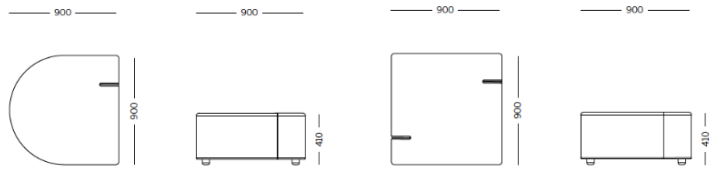

Lido

Sofa

Materiali e rivestimenti

Tapizados

Tela ME - Medley /
Gabriel
Colori disponibili: 15

Tela ST - Step / Gabriel
Colori disponibili: 10

Tela MF - Main Line Flax /
Camira
Colori disponibili: 10

Tela MW - Main Line
Twist / Camira
Colori disponibili: 7