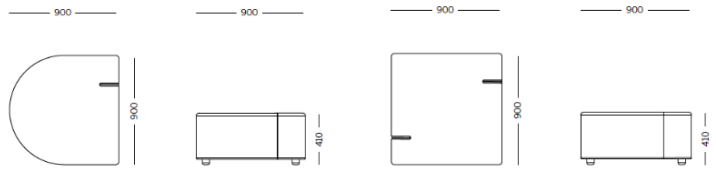

Lido

Sofa

Materiali e rivestimenti

Tapizados

Tela ME - Medley / Gabriel
Colori disponibili: 15

Tela ST - Step / Gabriel
Colori disponibili: 10

Tela MF - Main Line Flax / Camira
Colori disponibili: 10

Tela MW - Main Line Twist / Camira
Colori disponibili: 7