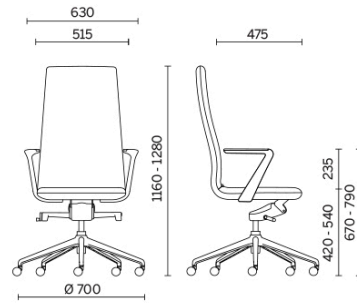

Line

Storie collegata

South, Hunsfos Næringspark, Noruega (2018)

Ejecutivo

Materiali e rivestimenti

Tapizado

Tejido recubierto NX
Colori disponibili: 11

Tejido recubierto SC - Secret / Flukso
Colori disponibili: 10