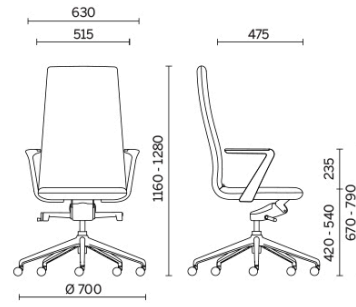

Line

Storie collegata

South, Hunsfos Næringspark, Noruega (2018)

Ejecutivo

Materiali e rivestimenti

Tapizado

Tejido recubierto NX
Colori disponibili: 11

Tejido recubierto SC - Secret / Flukso
Colori disponibili: 10