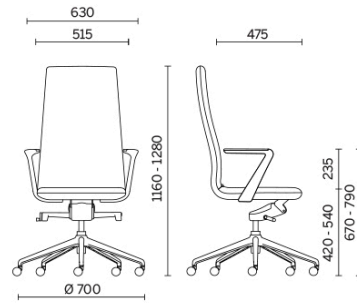

Line

Storie collegiate

South, Hunsfos Næringspark, Noruega (2018)

Ejecutivo

Materiali e rivestimenti

Tapizado

Tejido recubierto NX
Colori disponibili: 11

Tejido recubierto SC - Secret / Flukso
Colori disponibili: 10