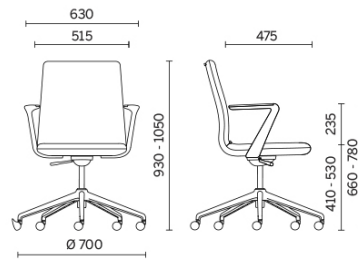

Line

Storie collegate

South, Hunsfos Næringspark, Noruega (2018)

Manager

Materiali e rivestimenti

Tapizado

Tejido recubierto NX
Colori disponibili: 11

Tejido recubierto SC - Secret / Flukso
Colori disponibili: 10