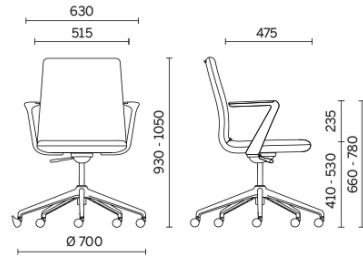

Line

Storie collegate

South, Hunsfos Næringspark, Noruega (2018)

Manager

Materiali e rivestimenti

Tapizado

Tejido recubierto NX
Colori disponibili: 11

Tejido recubierto SC -
Secret / Flukso
Colori disponibili: 10