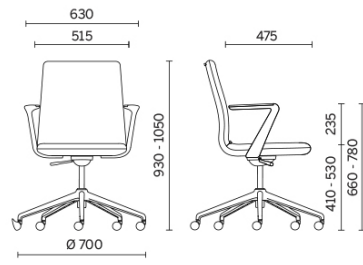

Line

Storie collegate

South, Hunsfos Næringspark, Noruega (2018)

Manager

Materiali e rivestimenti

Tapizado

Tejido recubierto NX
Colori disponibili: 11

Tejido recubierto SC - Secret / Flukso
Colori disponibili: 10