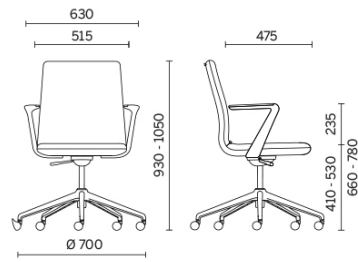

Line

Storie collegate

South, Hunsfos Næringspark, Noruega (2018)

Silla para sala de reuniones base de 5 radios

Materiali e rivestimenti

Tapizado

Tejido recubierto NX
Colori disponibili: 11

Tejido recubierto SC - Secret / Flukso
Colori disponibili: 10