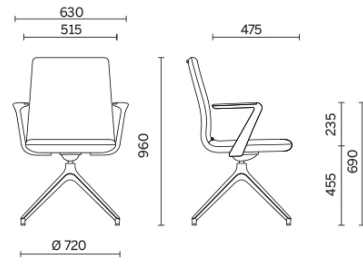

Line

Storie collegata

South, Hunsfos Næringspark, Noruega (2018)

Fauteuil réunion

Materiali e rivestimenti

Tapizado

Tejido recubierto NX
Colori disponibili: 11

Tejido recubierto SC - Secret / Flukso
Colori disponibili: 10