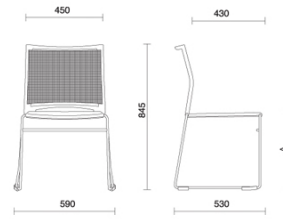

Mail

Definida por un diseño esencial, que remarca la ligereza y los volúmenes finos, Mail es el asiento multifunción dedicado a la colectividad y a los espacios compartidos. Disponible con y sin apoyabrazos y en la versión taburete, propone un respaldo altamente transpirable, caracterizado por tramas geométricas y un asiento acolchado personalizable en distintos acabados. Puede equiparse con pala para escritura y bandeja revistero. La versión sin apoyabrazos puede apilarse horizontalmente.

Storie collegate

Beauty Center, London, Reino Unido (2013)

Stockholm Furniture Fair, Stoccolma, Suecia (2012)

GPB Bank, Moscú, Federación Rusa (2018)

Modelli

Silla
confidente
con respaldo
de malla

Silla
confidente
con
reposabrazos
- respaldo
con agujeros
hecho
enteramente
en
polipropileno