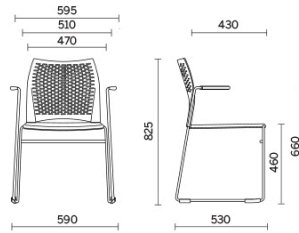

Mail

Definida por un diseño esencial, que remarca la ligereza y los volúmenes finos, Mail es el asiento multifunción dedicado a la colectividad y a los espacios compartidos. Disponible con y sin apoyabrazos y en la versión taburete, propone un respaldo altamente transpirable, caracterizado por tramas geométricas y un asiento acolchado personalizable en distintos acabados. Puede equiparse con pala para escritura y bandeja revistero. La versión sin apoyabrazos puede apilarse horizontalmente.

Storie collegate

Beauty Center, London, Reino Unido (2013)

Stockholm Furniture Fair, Stoccolma, Suecia (2012)

GPB Bank, Moscú, Federación Rusa (2018)

Modelli

Silla
confidente
con respaldo
de malla

Silla
confidente
con
reposabrazos
- respaldo
con agujeros
hecho
enteramente
en
polipropileno