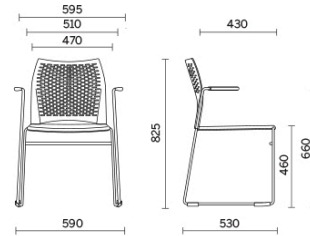

## Mail

Definida por un diseño esencial, que remarca la ligereza y los volúmenes finos, Mail es el asiento multifunción dedicado a la colectividad y a los espacios compartidos. Disponible con y sin apoyabrazos y en la versión taburete, propone un respaldo altamente transpirable, caracterizado por tramas geométricas y un asiento acolchado personalizable en distintos acabados. Puede equiparse con pala para escritura y bandeja revistero. La versión sin apoyabrazos puede apilarse horizontalmente.

## Silla confidente con reposabrazos - respaldo con agujeros hecho enteramente en polipropileno