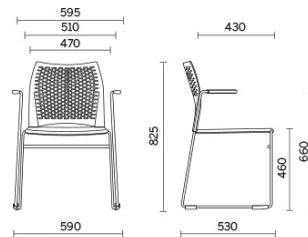

Mail

Definida por un diseño esencial, que remarca la ligereza y los volúmenes finos, Mail es el asiento multifunción dedicado a la colectividad y a los espacios compartidos. Disponible con y sin apoyabrazos y en la versión taburete, propone un respaldo altamente transpirable, caracterizado por tramas geométricas y un asiento acolchado personalizable en distintos acabados. Puede equiparse con pala para escritura y bandeja revistero. La versión sin apoyabrazos puede apilarse horizontalmente.

Storie collegate

Beauty Center, London, Reino Unido (2013)

Stockholm Furniture Fair, Stoccolma, Suecia (2012)

GPB Bank, Moscú, Federación Rusa (2018)

Silla confidente con reposabrazos - respaldo con agujeros hecho enteramente en polipropileno