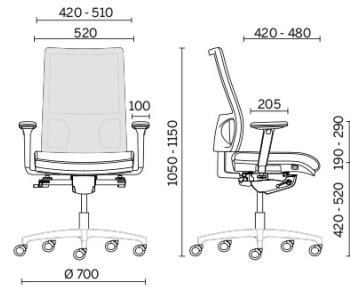

Modelli

Operative