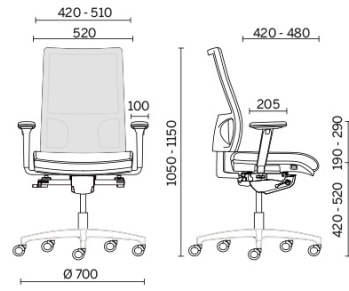

Modelli

Operative