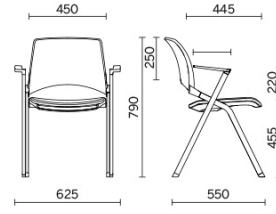

Mikado

Dedicada a los espacios colectivos como las salas de reunión, áreas de formación, salas de conferencias, espacios de espera y exteriores, Mikado es la silla apilable con respaldo y asiento en polipropileno estampado por inyección y resistente a los rayos UV, con bastidor de acero de alta resistencia. La colección de simples líneas cruzadas puede personalizarse con distintos elementos como la pala para escritura, los apoyabrazos, el asiento abatible, las ruedas, los enganches laterales y el carro.

Storie collegate

Stockholm Furniture Fair, Stoccolma, Suecia (2015)

Modelli

Bastidor de 4 patas

Materiali e rivestimenti

Tapizado Del Asiento

Tejido recubierto NX
Colori disponibili: 11

Tejido recubierto SC - Secret / Flukso
Colori disponibili: 10