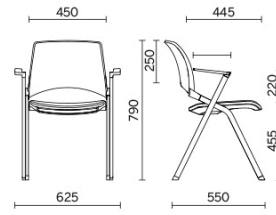

Mikado

Dedicada a los espacios colectivos como las salas de reunión, áreas de formación, salas de conferencias, espacios de espera y exteriores, Mikado es la silla apilable con respaldo y asiento en polipropileno estampado por inyección y resistente a los rayos UV, con bastidor de acero de alta resistencia. La colección de simples líneas cruzadas puede personalizarse con distintos elementos como la pala para escritura, los apoyabrazos, el asiento abatible, las ruedas, los enganches laterales y el carro.

Storie collegate

Stockholm Furniture Fair, Stoccolma, Suecia (2015)

Modelli

Bastidor de 4 patas

Materiali e rivestimenti

Tapizado Del Asiento

Tejido recubierto NX
Colori disponibili: 11

Tejido recubierto SC - Secret / Flukso
Colori disponibili: 10