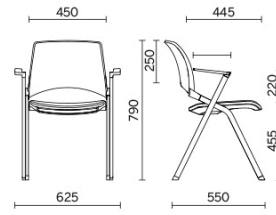

Modelli

Bastidor de 4 patas