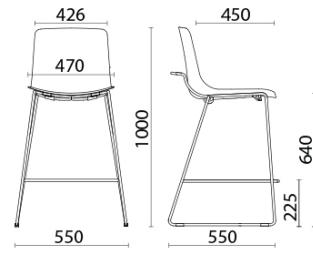

## Taburete H 640