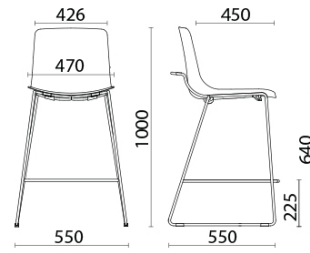

Team Olivia, Sweden, Suecia (2022)

Refin Studio, Milan, Italia (2023)

Your Workspace Showroom, Clerkenwell, Reino Unido (2023)

Al Khayat Avenue Gallery, Dubai, Emiratos Árabes Unidos (2023)

Taburete H 640