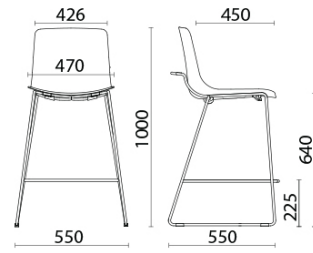

Team Olivia, Sweden, Suecia (2022)

Refin Studio, Milan, Italia (2023)

Your Workspace Showroom, Clerkenwell, Reino Unido (2023)

Al Khayat Avenue Gallery, Dubai, Emiratos Árabes Unidos (2023)

Taburete H 640