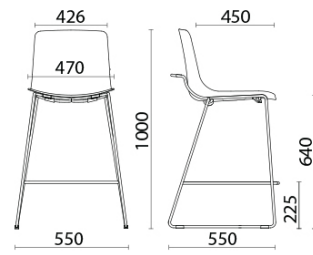

Team Olivia, Sweden, Suecia (2022)

Refin Studio, Milan, Italia (2023)

Your Workspace Showroom, Clerkenwell, Reino Unido (2023)

Al Khayat Avenue Gallery, Dubai, Emiratos Árabes Unidos (2023)

Taburete H 640