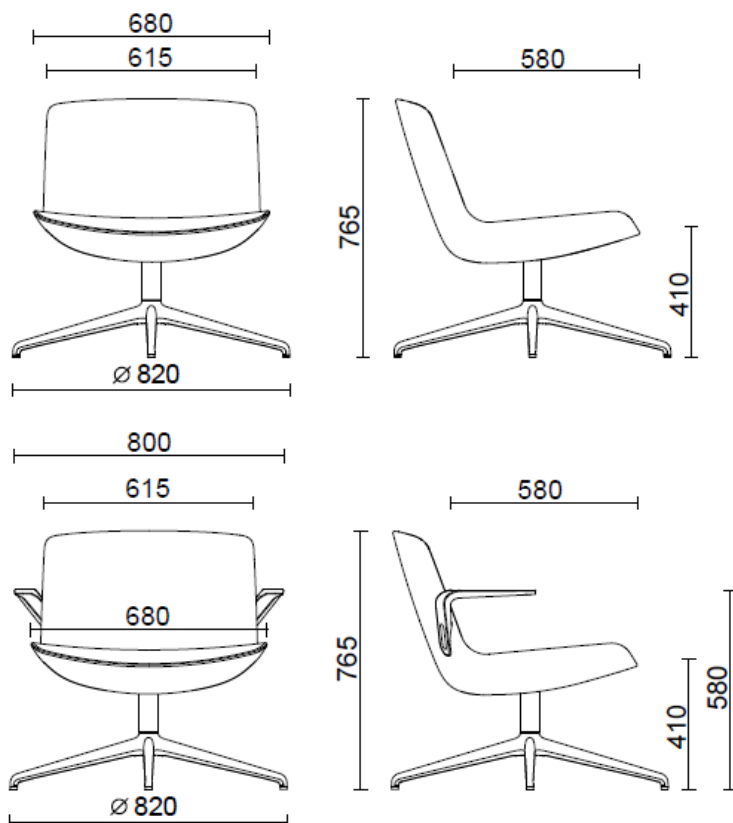

Silla confidente base de caballete de cuatro radios en madera

Materiali e rivestimenti

Tapizado

Tejido recubierto NX
Colori disponibili: 11

Tejido recubierto SC - Secret / Flukso
Colori disponibili: 10

Tejido recubierto NX
Colori disponibili: 1