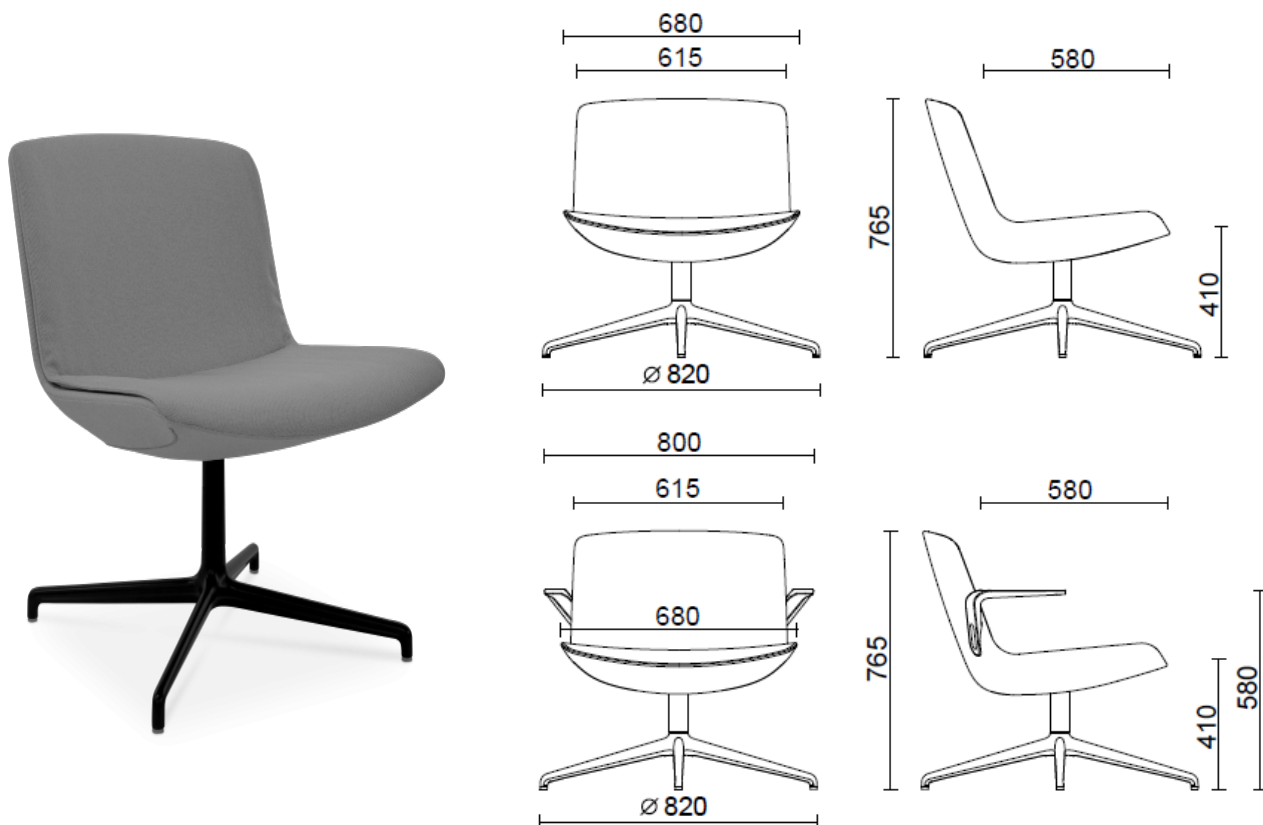

Silla confidente base de caballete de cuatro radios en madera

Materiali e rivestimenti

Tapizado

Tejido recubierto NX
Colori disponibili: 11

Tejido recubierto SC - Secret / Flukso
Colori disponibili: 10

Tejido recubierto NX
Colori disponibili: 1