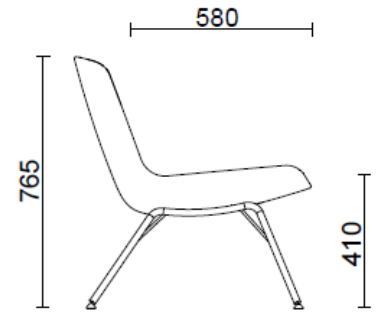

Sillón con 4 patas de acero

Materiali e rivestimenti

Tapizado

Tejido recubierto NX
Colori disponibili: 11

Tejido recubierto SC - Secret / Flukso
Colori disponibili: 10

Tejido recubierto NX
Colori disponibili: 1