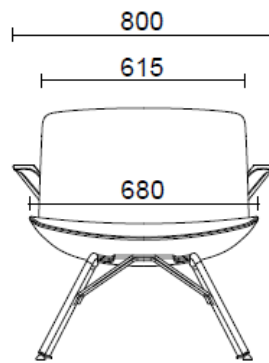

Sillón con 4 patas de acero