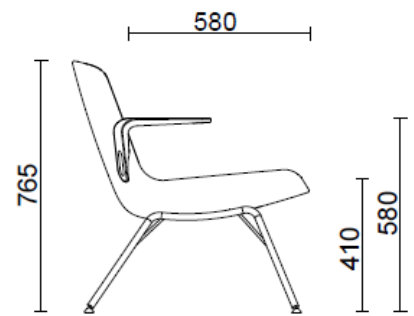

Sillón con 4 patas de acero

Materiali e rivestimenti

Tapizado

Tejido recubierto NX
Colori disponibili: 11

Tejido recubierto SC - Secret / Flukso
Colori disponibili: 10

Tejido recubierto NX
Colori disponibili: 1