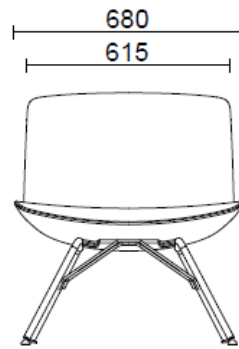

Sillón con 4 patas de acero