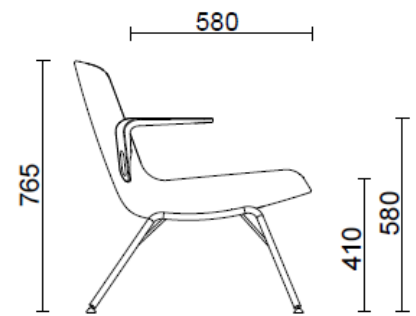

Sillón con 4 patas de acero

Materiali e rivestimenti

Tapizado

Tejido recubierto NX
Colori disponibili: 11

Tejido recubierto SC - Secret / Flukso
Colori disponibili: 10

Tejido recubierto NX
Colori disponibili: 1