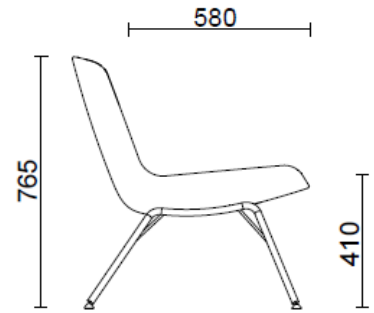

Sillón con 4 patas de acero

Materiali e rivestimenti

Tapizado

Tejido recubierto NX
Colori disponibili: 11

Tejido recubierto SC - Secret / Flukso
Colori disponibili: 10

Tejido recubierto NX
Colori disponibili: 1