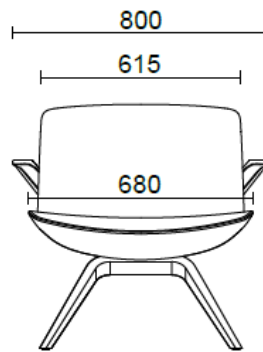

Sillón con base de madera