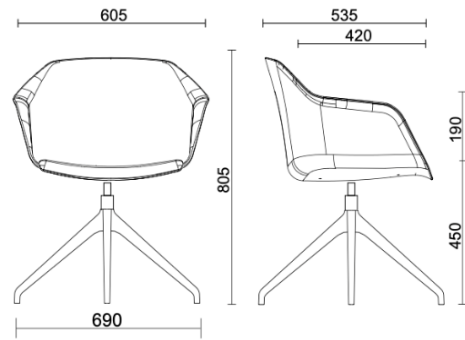

sitland

Milos Shell

Milos Shell - Base de 4 estrellas con patas

Materiali e rivestimenti

Tapizado del asiento

Tela AL - Alba / FiDiVi
Colori disponibili: 10

Tela ME - Medley / Gabriel
Colori disponibili: 15