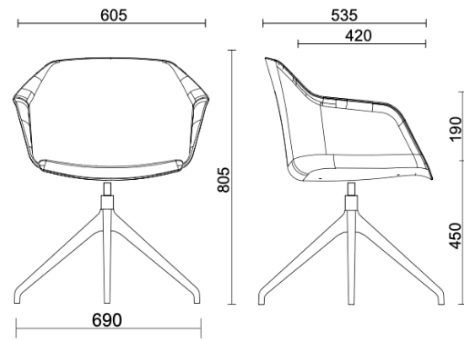

Milos Shell - Base de 4 estrellas con patas