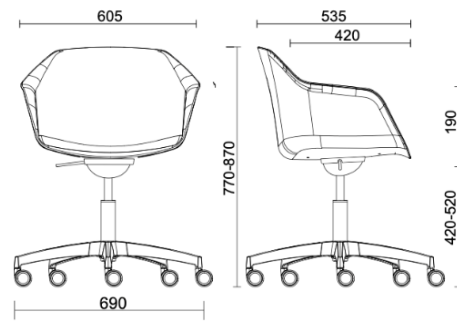

sitland

Milos Shell

Milos Shell - Base de 5 estrellas

Materiali e rivestimenti

Tapizado del asiento

Tela AL - Alba / FiDiVi
Colori disponibili: 10

Tela ME - Medley / Gabriel
Colori disponibili: 15

Tela CH - Chili / Gabriel
Colori disponibili: 10