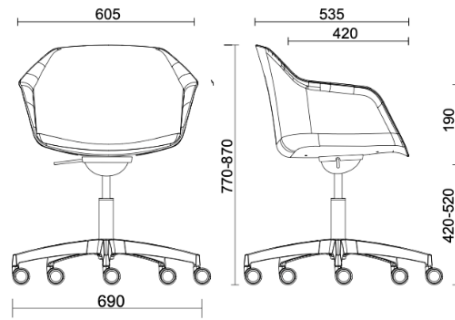

sitland

Milos Shell

Milos Shell - Base de 5 estrellas

Materiali e rivestimenti

Tapizado del asiento

Tela AL - Alba / FiDiVi
Colori disponibili: 10

Tela ME - Medley / Gabriel
Colori disponibili: 15

Tela CH - Chili / Gabriel
Colori disponibili: 10