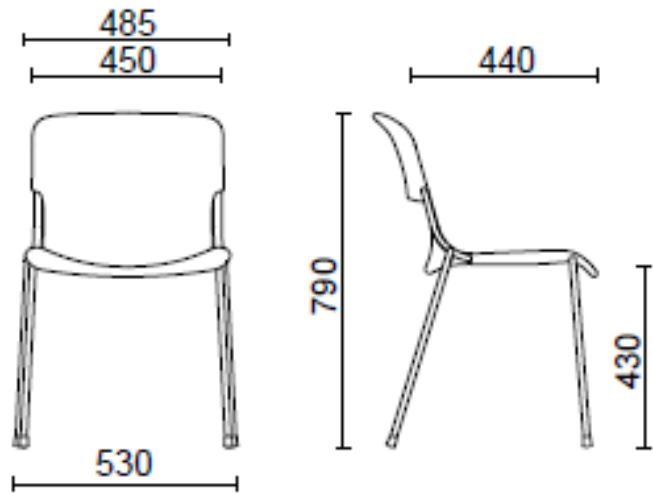

Milos Tailor

Base de 4 patas

Materiali e rivestimenti

Tapizado

Tela ME - Medley / Gabriel
Colori disponibili: 15

Tela ST - Step / Gabriel
Colori disponibili: 10

Tela MF - Main Line Flax / Camira
Colori disponibili: 10