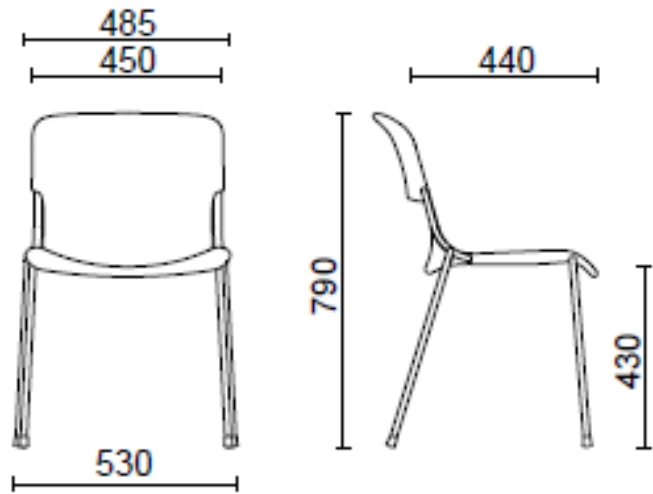

Milos Tailor

Base de 4 patas

Materiali e rivestimenti

Tapizado

Tela ME - Medley /
Gabriel
Colori disponibili: 15

Tela ST - Step / Gabriel
Colori disponibili: 10

Tela MF - Main Line Flax
/ Camira
Colori disponibili: 10