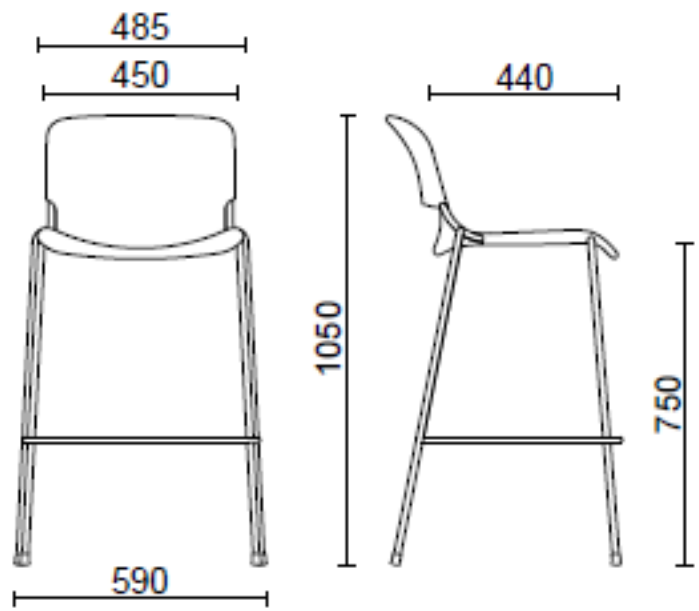

Milos Tailor

Taburete H 750

Materiali e rivestimenti

Tapizado

Tela ME - Medley /
Gabriel
Colori disponibili: 15

Tela ST - Step / Gabriel
Colori disponibili: 10

Tela MF - Main Line Flax
/ Camira
Colori disponibili: 10

Tela MW - Main Line
Twist / Camira
Colori disponibili: 7

Tela CS - Crisp / Gabriel
Colori disponibili: 10

Tela WI - Wilson /
Vescom
Colori disponibili: 10

Tela RM - Remix 3 /
Kvadrat
Colori disponibili: 10