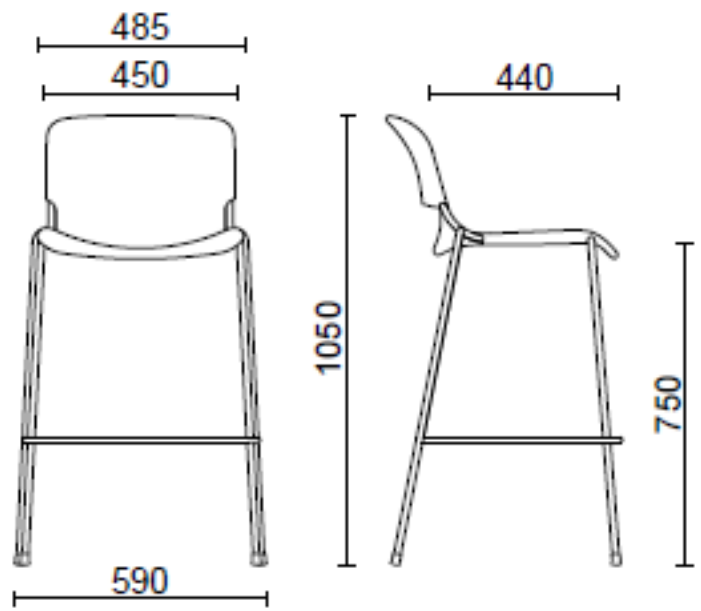

Milos Tailor

Taburete H 750

Materiali e rivestimenti

Tapizado

Tela ME - Medley /
Gabriel
Colori disponibili: 15

Tela ST - Step / Gabriel
Colori disponibili: 10

Tela MF - Main Line Flax
/ Camira
Colori disponibili: 10

Tela MW - Main Line
Twist / Camira
Colori disponibili: 7

Tela CS - Crisp / Gabriel
Colori disponibili: 10

Tela WI - Wilson /
Vescom
Colori disponibili: 10

Tela RM - Remix 3 /
Kvadrat
Colori disponibili: 10