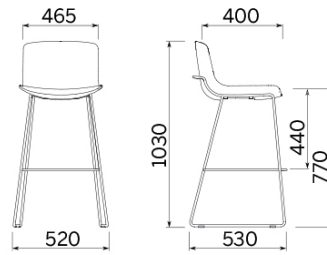

Your Workspace Showroom, Clerkenwell, Reino Unido (2023)

Al Khayat Avenue Gallery, Dubai, Emiratos Árabes Unidos (2023)

M3 Mobili, Ciudad de México, Messico (2023)

Taburete H 770

Materiali e rivestimenti

Tapizado