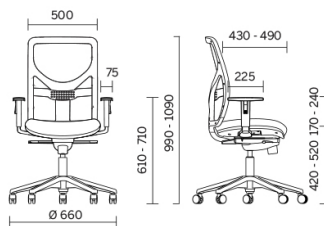

Modelli

Operative con
reposacabezas

Operative