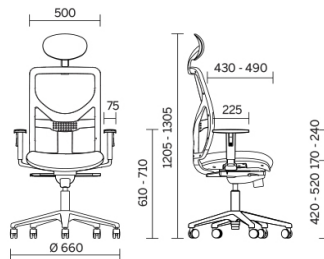

Modelli

Operative con
reposacabezas

Operative

Materiali e rivestimenti

Tapizado Del Asiento

Tela BN - Bondai /
FIDIVI
Colori disponibili: 10

Tela AB - Xtreme Plus /
Camira
Colori disponibili: 10

Tapizado Del Respaldo