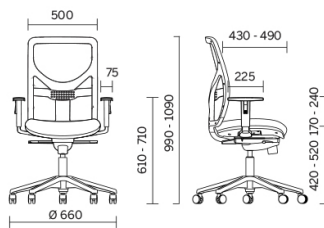

Modelli

Operative con
reposacabezas

Operative

Materiali e rivestimenti

Tapizado Del Asiento

Tela BN - Bondai /
FIDIVI
Colori disponibili: 10

Tela AB - Xtreme Plus /
Camira
Colori disponibili: 10

Tapizado Del Respaldo