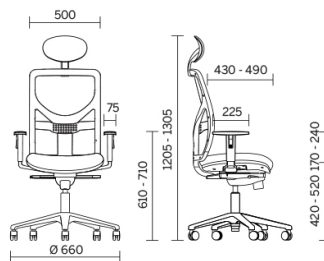

Modelli

Operative con
reposacabezas

Operative

Materiali e rivestimenti

Tapizado Del Asiento

Tela BN - Bondai /
FIDIVI
Colori disponibili: 10

Tela AB - Xtreme Plus /
Camira
Colori disponibili: 10

Tapizado Del Respaldo