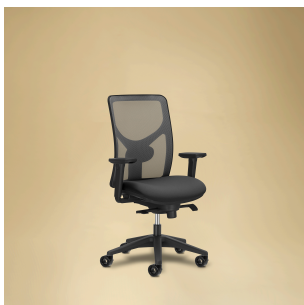

No Name

No Name es la colección de sillas operativas con funciones de alto rendimiento. Disponible con mecanismo de contacto permanente avanzado o mecanismo sincronizado, se caracteriza por el respaldo en malla muy transpirable que puede disponer también de un soporte lumbar orientable y apoyabrazos regulables. El modelo de dirección se completa con reposacabeza acolchado coordinado con el acabado del asiento.

Modelli

Operative con
reposacabezas

Operative

Materiali e rivestimenti

Tapizado Del Asiento

Tela BN - Bondai /
FIDIVI
Colori disponibili: 10

Tela AB - Xtreme Plus /
Camira
Colori disponibili: 10

Tapizado Del Respaldo

Tela de red RY - Rhythm
/ Gabriel
Colori disponibili: 6

Tela de red RR - Runner
/ Gabriel
Colori disponibili: 10

Tela de red TT
Colori disponibili: 1

Questo prodotto è garantito 5 anni. Sitland si riserva di apportare modifiche e/o migliorie di carattere tecnico ed estetico ai propri modelli e prodotti in qualsiasi momento e senza preavviso. Le foto e i colori visualizzati sono puramente indicativi e possono variare rispetto alla realtà. Per maggiori informazioni si prega di contattare il nostro Servizio Clienti service@sitland.com