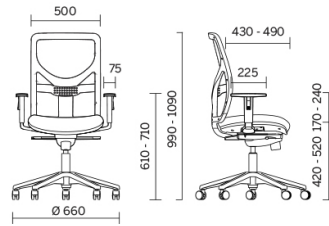

Modelli

Operative con
reposacabezas

Operative

Materiali e rivestimenti

Tapizado Del Asiento

Tela BN - Bondai /
FIDIVI
Colori disponibili: 10

Tela AB - Xtreme Plus /
Camira
Colori disponibili: 10

Tapizado Del Respaldo