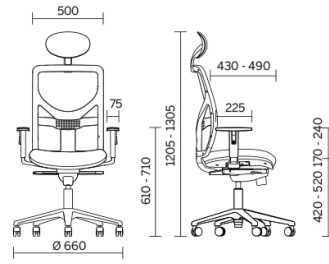

Modelli

Operative con
reposacabezas

Operative

Materiali e rivestimenti

Tapizado Del Asiento

Tela BN - Bondai /
FIDIVI
Colori disponibili: 10

Tela AB - Xtreme Plus /
Camira
Colori disponibili: 10

Tapizado Del Respaldo