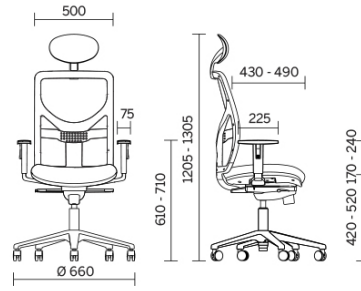

Operative con reposacabezas