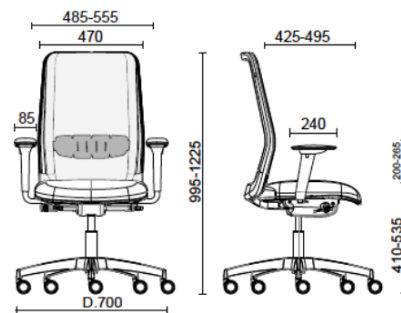

Nova

Silla de trabajo con estructura Blanca Mecanismo sincronizado para el ajuste del ángulo del respaldo y del asiento

Materiali e rivestimenti

Respaldo en malla

Tela de red RR - Runner / Gabriel
Colori disponibili: 10