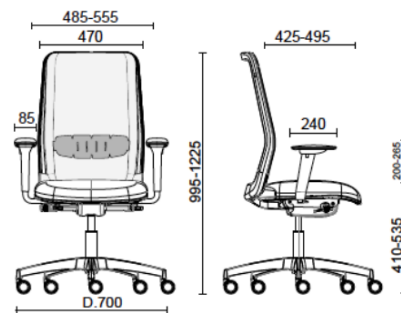

## Silla de trabajo con estructura Blanca Mecanismo sincronizado para el ajuste del ángulo del respaldo y del asiento