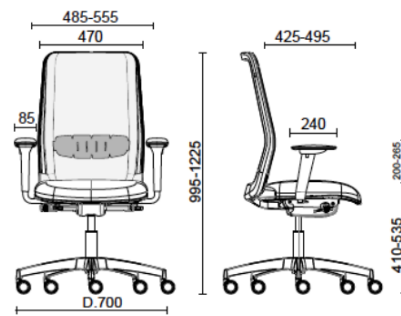

Nova

Storie collegate

Enovis, San Daniele del Friuli (UD), Italia (2025)

TSM, San Quirino (PN), Italia (2025)

Silla de trabajo con estructura Blanca Mecanismo sincronizado para el ajuste del ángulo del respaldo y del asiento