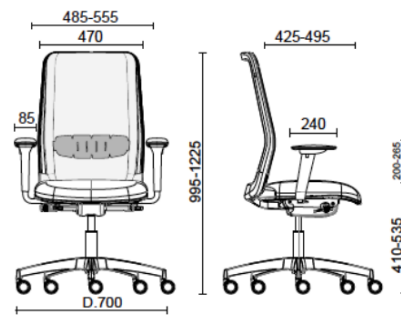

## Silla de trabajo con estructura Blanca Mecanismo sincronizado para el ajuste del ángulo del respaldo y del asiento