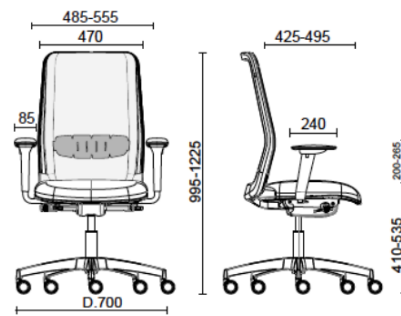

Nova

Storie collegate

Enovis, San Daniele del Friuli (UD), Italia (2025)

TSM, San Quirino (PN), Italia (2025)

Silla de trabajo estructura negra Mecanismo sincronizado para el ajuste del ángulo del respaldo y del asiento