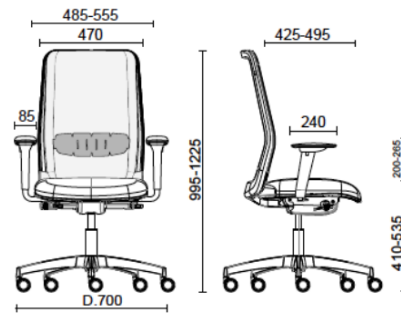

Nova

Storie collegate

Enovis, San Daniele del Friuli (UD), Italia (2025)

TSM, San Quirino (PN), Italia (2025)

Silla de trabajo estructura negra Mecanismo sincronizado para el ajuste del ángulo del respaldo y del asiento