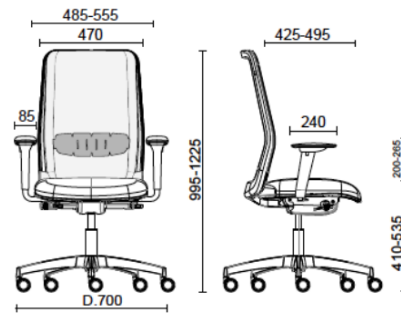

Nova

Silla de trabajo estructura negra Mecanismo sincronizado para el ajuste del ángulo del respaldo y del asiento

Materiali e rivestimenti

Respaldo en malla

Tela de red RR - Runner / Gabriel
Colori disponibili: 10