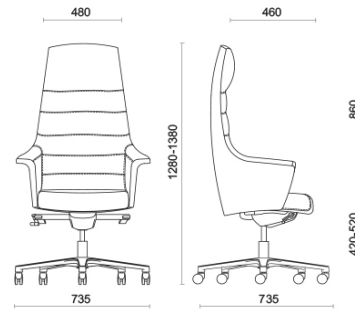

M3 Mobili, Ciudad de México, Messico (2023)

Ejecutivo

Materiali e rivestimenti

Tapizado

Tejido recubierto SC - Secret / Flukso
Colori disponibili: 10

Tela CS - Crisp / Gabriel
Colori disponibili: 10

Tela SY - Sinergy / Camira
Colori disponibili: 10