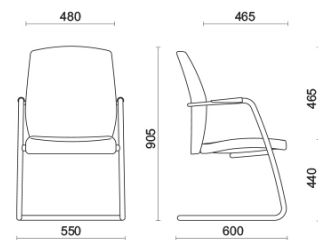

Storie collegate

Avaya, Budapest, Hungría (2014)

BCC Sant'Elena, Padova, Italia (2013)

Vittoria Assicurazioni, Catania, Italia (2019)

Modelli

Silla confidenet estructura de patín respaldo medio

Silla para sala de reuniones de altura fija respaldo medio

Silla para sala de reuniones de altura ajustable respaldo medio

Silla para sala de reuniones con estructura de patín con respaldo alto

Silla para sala de reuniones de altura fija respaldo alto

Silla para
sala de
reuniones de
altura
ajustable
respaldo alto