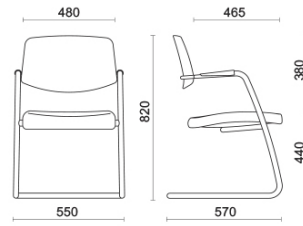

Silla confidenet estructura de patín respaldo medio