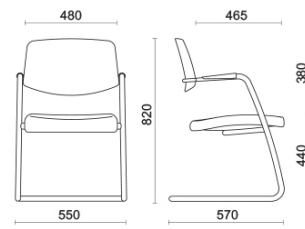

Silla confidenet estructura de patín respaldo medio